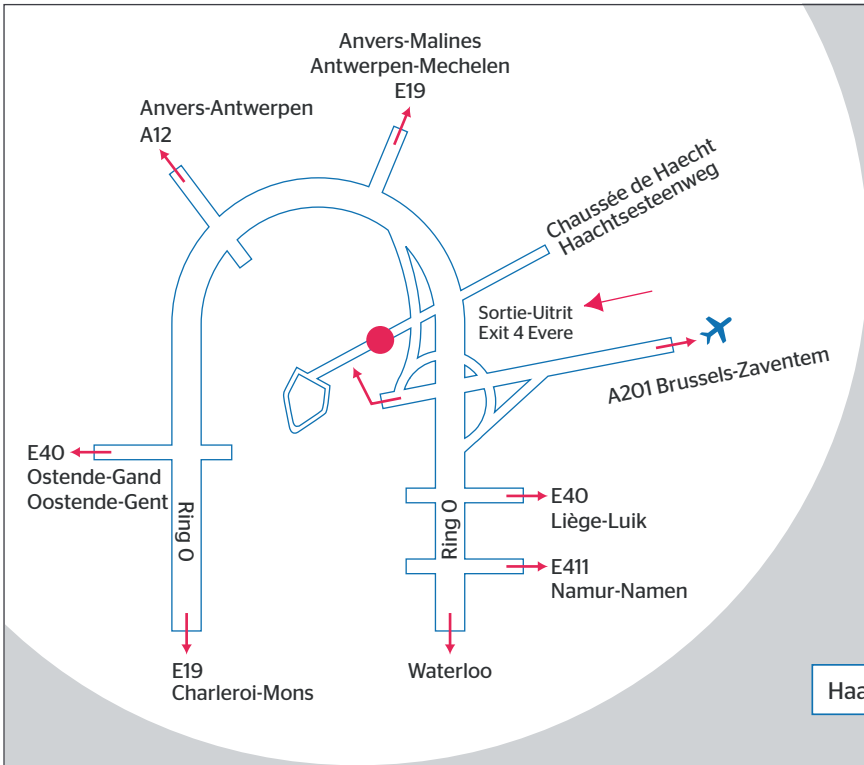

Wegbeschrijving • Plan d'accès • Access map

Atos Worldline

Comment joindre Atos Worldline par les transports en commun ?

Les informations à jour se trouvent sur les sites suivants:

Pour le **bus, tram et metro à Bruxelles:**

<http://www.stib.irisnet.be/> (arrêt Bordet ou Sabca)

Pour le **train:**

<http://www.b-rail.be/> (arrêt Bordet)

Hoe Atos Worldline bereiken met het Openbaar Vervoer ?

Je kan de laatste informatie vinden op volgende sites: