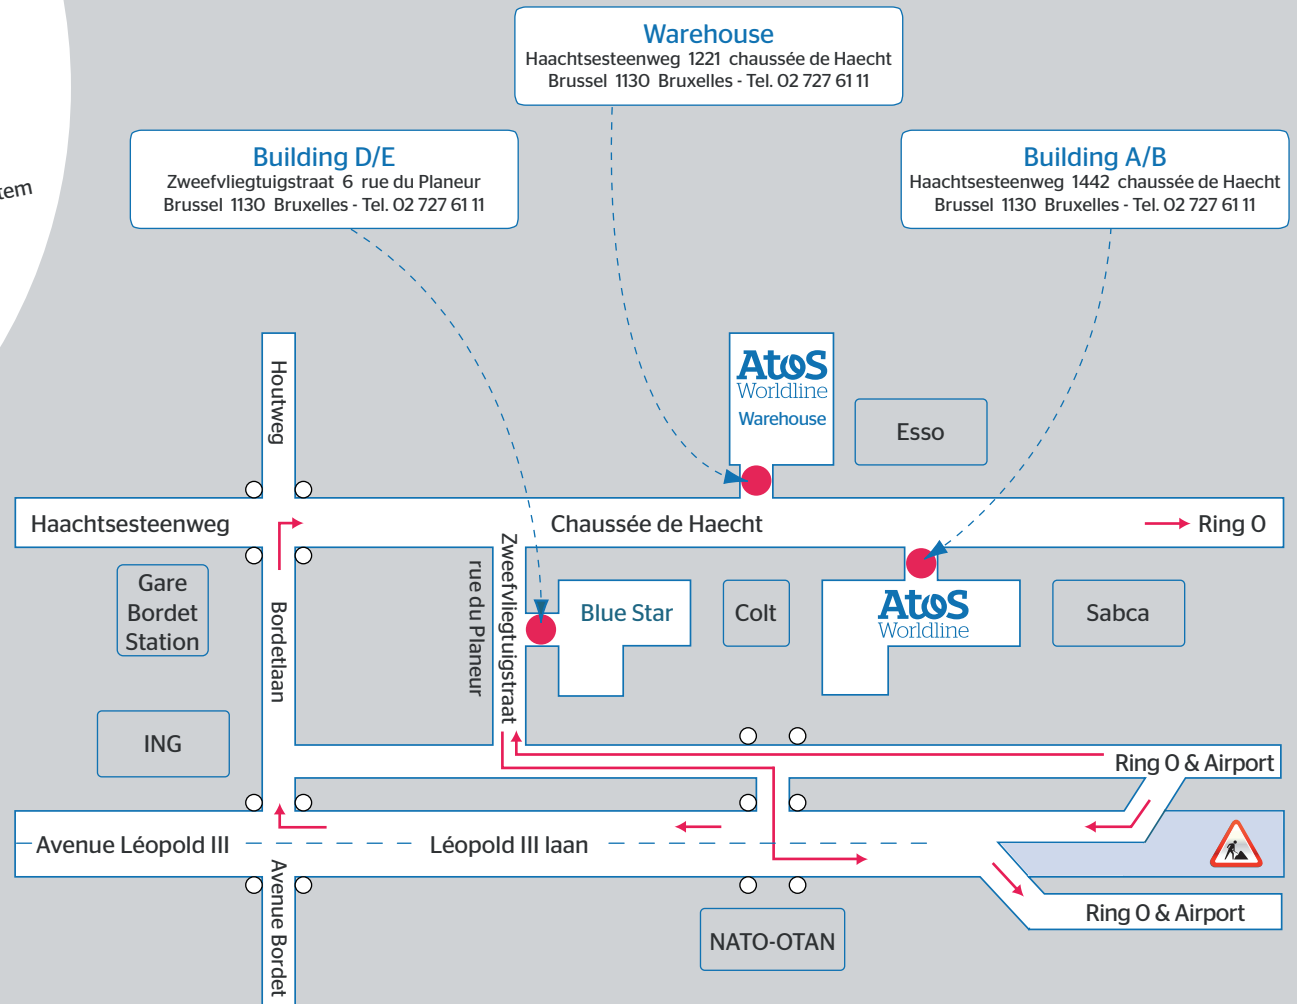

Wegbeschrijving • Plan d'accès • Access map

Atos Worldline

Comment joindre Atos Worldline par les transports en commun ?

Les informations à jour se trouvent sur les sites suivants:

Pour le **bus, tram et metro à Bruxelles:**

<http://www.stib.irisnet.be/> (arrêt Bordet ou Sabca)

Pour le **train:**

<http://www.b-rail.be/> (arrêt Bordet)

Hoe Atos Worldline bereiken met het Openbaar Vervoer ?

Je kan de laatste informatie vinden op volgende sites: